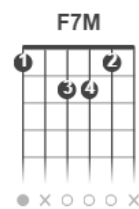

DED. DUPLO

NA INTRO NÃO TOCAR A 1ª CORDA

Am A5(9) Am A5(9) Dm7

C EM x ● ○ ○ ○ X ~ x ● ○ ○ ○ X ~ x ● ○ ○ ○ X ~ x ● ○ ○ ○ X // x x ● ○ ○ ○ G7

Am A5(9) Am A5(9)

C EM x ● ○ ○ ○ X ~ x ● ○ ○ ○ X ~ x ● ○ ○ ○ X ~ x ● ○ ○ ○ X

x ● ○ ○ ○ X ~ x ● ○ ○ ○ X ~ x ● ○ ○ ○ X ~ x ● ○ ○ ○ X

INVESTI TUDO NAQUELE OLHAR

Dm7

x x ● ○ ○ ○

F7M

● x ○ ○ ○ ○

TANTAS PALAVRAS NUM BREVE SUSSURRAR

Dm7 **G7** **C7M~** **F**
PAIXÃO ASSIM NÃO ACONTECE TODO DIA HUMMMMM

DM G EM F DM G EM F
CHEIA DE CHARME.....HUMMMMM..... DESEJO ENORME
G AM ~ G ~ F
DE SE AVENTURAR

G EM F DM G EM F DM
CHEIA DE CHARME..... DESEJO ENORME
F AM ~ G ~ F ~ G F
DE REVOLUCIONAR OH OH OH OH.....(DÁ UM TEMPO)

C EM
ME PERDI ENTRE OS SEUS CABELOS

G7 C7M
PELA SUA PELE, NOS SEUS LÁBIOS TÃO MACIOS

E7 AM~G~F
TÃO BOM PERFUME..... SEI LÁ

C **EM**
INVESTI TUDO NAQUELE OLHAR

G7 **C7M**
TANTAS PALAVRAS NUM BREVE SUSSURRAR