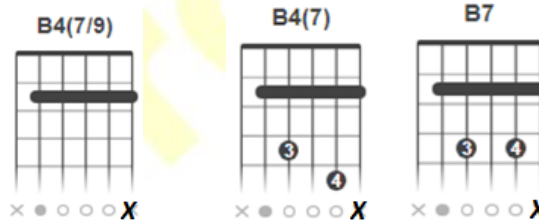

B/A

A7+

É FEITO CANÇÃO, QUALQUER COISA ASSIM  
G#M7 F# B  
QUE TEM SEU COMEÇO, ..... SEU MEIO E SEU FIM

E

A VIDA TEM SONS, QUE PRÁ GENTE OUVIR

D/E

E

E7

PRECISA APRENDER A COMEÇAR DE NOVO

A7+  
É COMO TOCAR O MESMO VIOLÃO

G#M7 F# AM7  
E NELE COMPOR UMA NOVA CANÇÃO

G  
QUE FALE DE AMOR QUE FAÇA CHORAR..

(ERGUE) C7M B4(7) B7  
QUE TOQUE MAIS FORTE ESSE MEU CORAÇÃO 2x